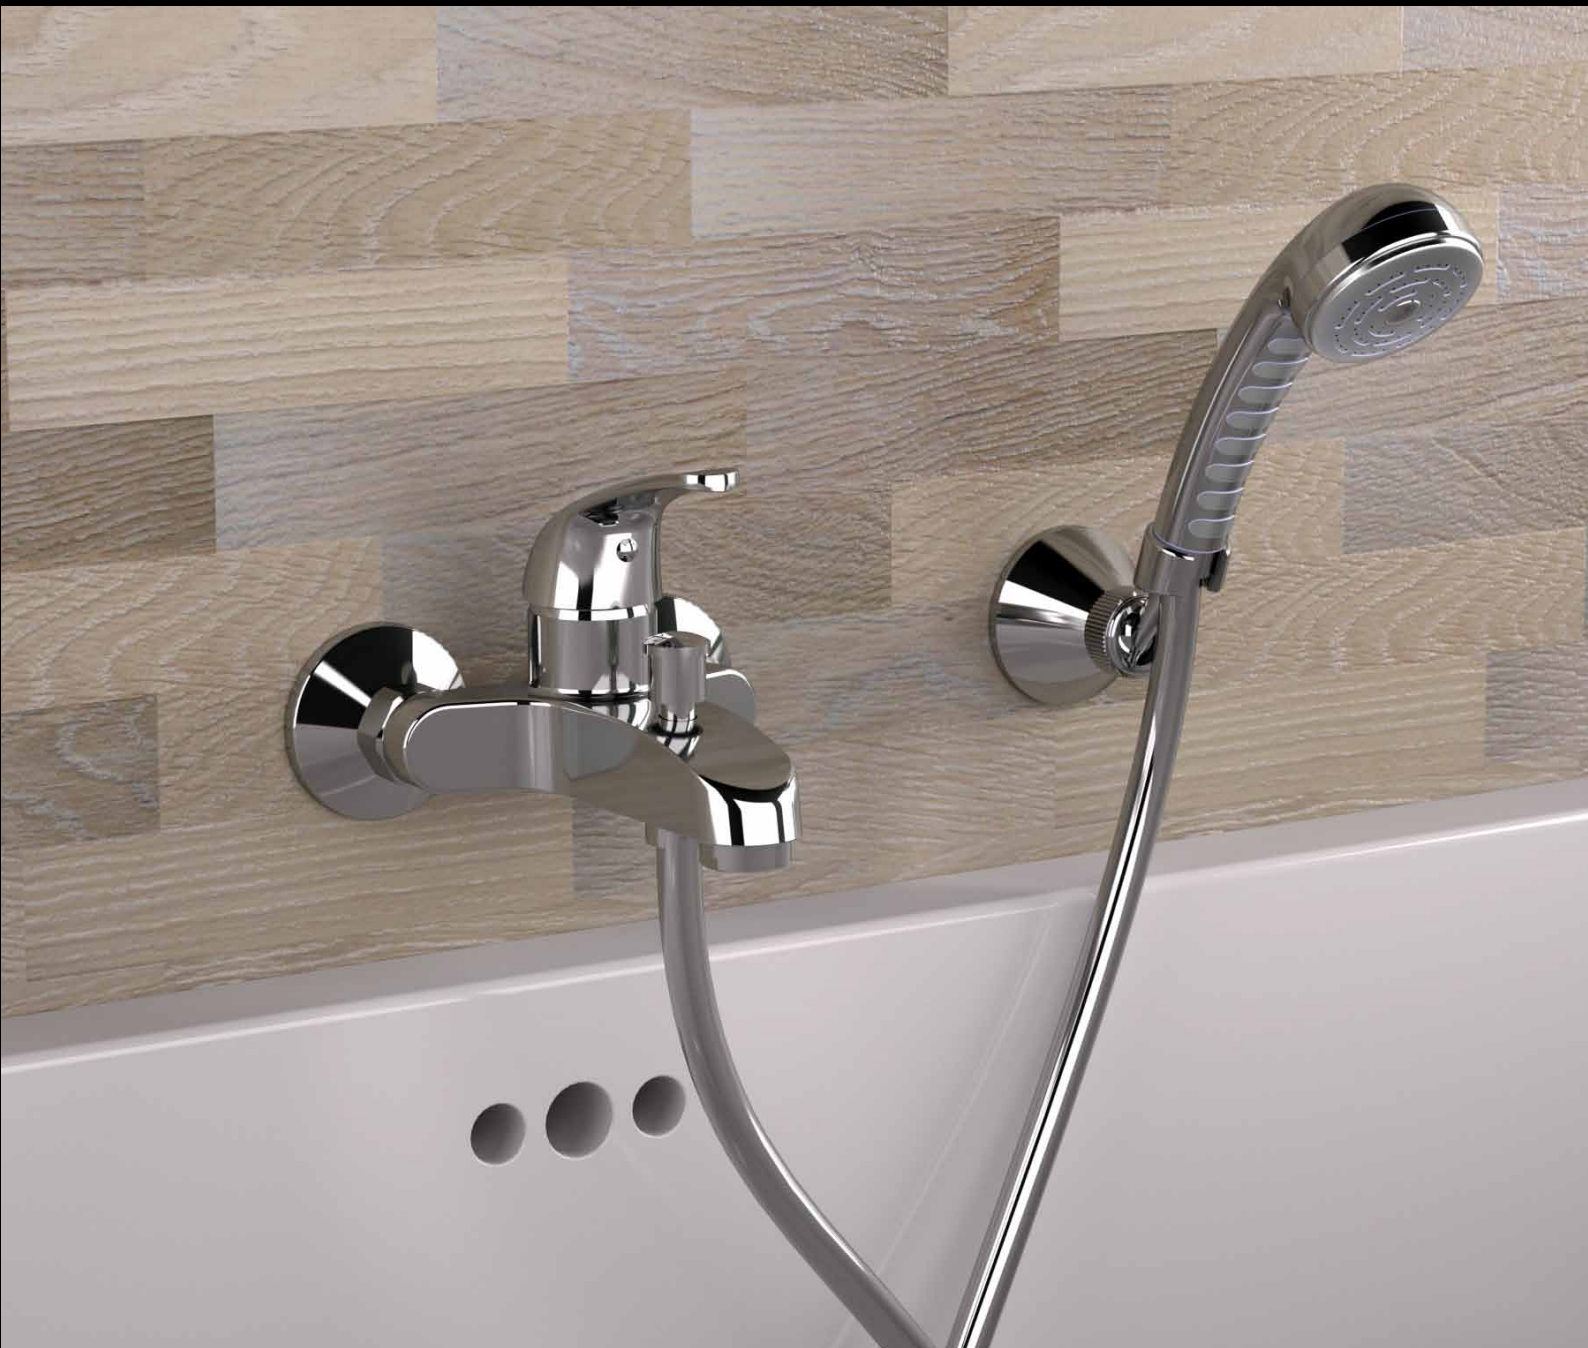

MINI 100

DANIEL
RUBINETTERIE

MILANO

MADE IN ITALY

MINI 100

Caratteristiche Tecniche:

La serie è dotata di cartuccia a dischi ceramici Ø35, prodotte da S.T.S.R. Studio Tecnico Sviluppo e Ricerche www.stsr.it

Technical Characteristics:

The series is equipped with ceramic cartridge Ø35, produced by S.T.S.R. Research Development Technical Office www.stsr.it

Miscelatore monocomando per vasca, esterno.
Single-lever bath mixer.

- **MT22610** con doccia duplex.
with duplex shower.
- **MT22600H** senza kit doccia.
without shower kit.

Miscelatore lavabo/vasca con canna fusa lunga 30 cm e deviatore.
Sink/bath mixer with cast spout, 30 cm, and diverter

- **MT22631ADPCR**

Set "Oasis", composto da: doccia a pulsante, flessibile conico 120 cm, miscelatore doccia e supporto in ottone cromato.

"Oasis" set composed of: shut-off handshower, flexible 120 cms., shower mixer and c.p. brass shower holder.