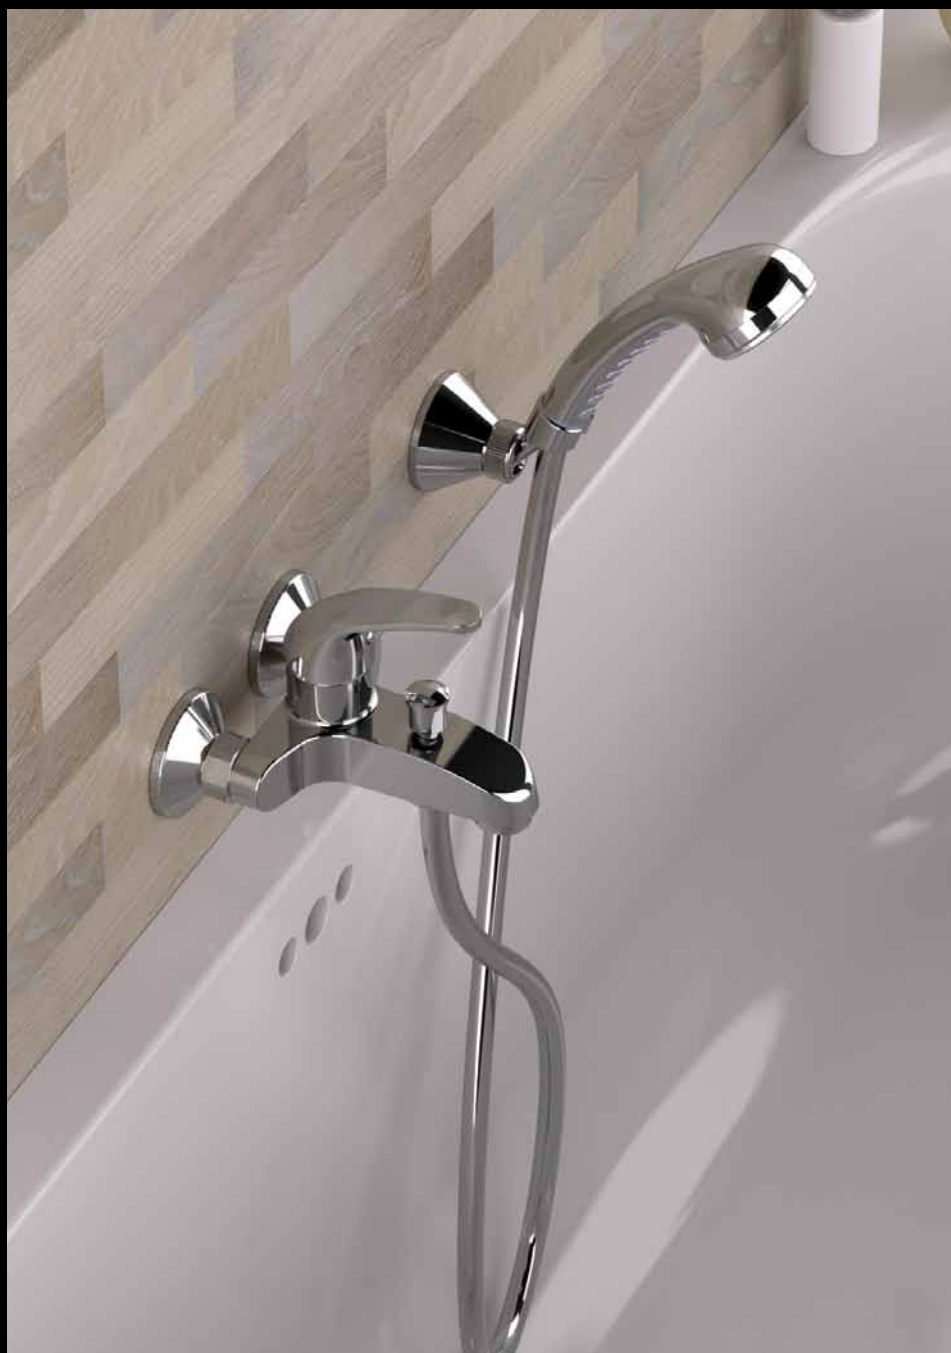

DANIEL
RUBINETTERIE

MILANO

Daniel Rubinetterie S.p.A.

Via L. da Vinci, 53 - 20062 Cassano d'Adda - (MI) Italy

Tel.: +39 0363 62 651 - Fax: +39 0363 62 664

E-Mail: info@daniel.it - www.daniel.it

MADE IN ITALY