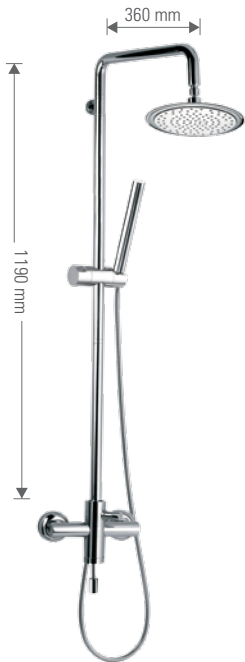

Miscelatore lavabo da incasso.
Concealed Washbasin mixer.

- **K18622**

Monocomando doccia esterno con attacco 3/4
M per colonna.
*Exposed shower mixer with connection 3/4 M
for columns.*

- **K18611Z**

Miscelatore vasca esterno.
Exposed bath mixer.

Miscelatore monocomando bordo vasca.
Single lever deck bath/shower mixer.

- **K18691**

Caratteristiche Tecniche:

La serie è dotata di cartuccia a joystick, prodotte da S.T.S.R. Studio Tecnico Sviluppo e Ricerche www.stsr.it

Technical Characteristics:

The series is equipped with joystick cartridge, produced by S.T.S.R. - Research Development Technical Office www.stsr.it

Miscelatore doccia esterno.
Exposed shower mixer.

- **K18611A** con kit doccia.
with shower kit.
- **K18611** senza kit doccia.
without shower kit.

Saliscendi con doccetta anticalcare.
Sliding rail set with anti-limestone handshower.

- **A335 435**

Miscelatore doccia esterno con deviatore integrato con colonna saliscendi girevole con doccia anticalcare, flessibile e soffione ultrapiatto cromato.
Exposed single-lever shower mixer with diverter, with swivable sliding column, anti-limestone handshower and extra-flat shower head.