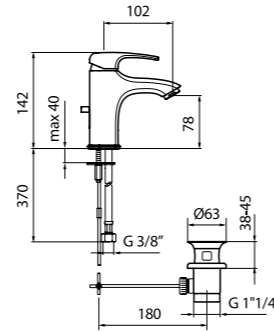

### KI830101

BOX PCS. 12

Kg. 1,9

Miscelatore monocomando per lavabo con scarico 1"1/4 con flex inox cm 37 att. 3/8" F.

Single lever washbasin mixer with 1"1/4 pop-up waste and 3/8" F flex. hoses cm 37.

Mitigeur de lavabo avec vidage automatique 1"1/4 et flexibles d'alimentation cm 37 3/8" F.

Einhebelmischer Waschtischbatterie mit Ablaufgarnitur 1"1/4 und flex. Anschlussschläuchen cm 37 3/8" F.

Monomando para lavabo con desagüe 1" 1/4, tubo flexible inoxidable de 37 cm, empalme 3/8" F.

flex AC0446

Einhebelmischer Bidetbatterie mit Ablaufgarnitur 1" 1/4 und flex. Anschlussschläuchen cm. 37 3/8" F.

Monomando para bidé con desagüe 1" 1/4, tubo flexible inoxidable de 37 cm, empalme 3/8" F.

flex AC0446