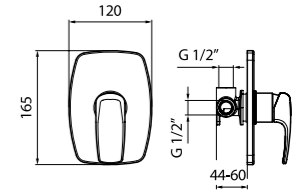

Miscelatore monocomando per doccia incasso; senza flessibile, doccetta e gancio.

Concealed single lever shower mixer without shower set.

Mitigeur de douche à encastrer sans garniture de douche.

Einhebelmischer Unterputz-Brausebatterie ohne Brausegarnitur.

Monomando empotrable para ducha con placa, sin tubo, flexible, ducha ni gancho.

.015 Cromo / Chrome / Chromé / Verchromt / Cromado