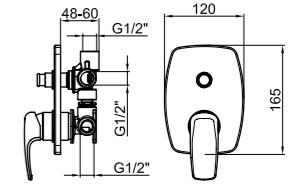

Miscelatore monocomando per vasca incasso; con deviatore automatico; senza flessibile doccetta e gancio di supporto.

Concealed single lever bath mixer with automatic diverter, without shower set.

Mitigeur bain-douche à encastrer avec inverseur automatique, sans garniture de douche.

Einhebelmischer Unterputz-Badebatterie mit Umstellung, ohne Brausegarnitur.

Monomando empotrable para bañera, con desviador automático; sin tubo flexible, rociador ni soporte.

AC0691015

.015 Cromo / Chrome / Chromé / Verchromt / Cromado