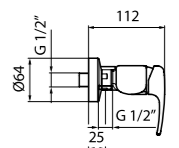

AC0338000

.015 Cromo / Chrome / Chromé / Verchromt / Cromado