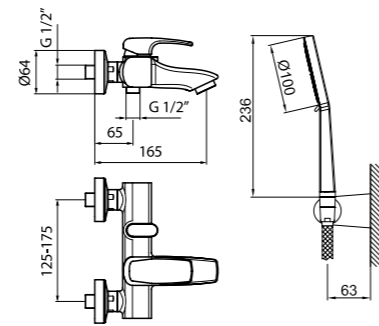

Einhebelmischer Bidetbatterie mit Ablaufgarnitur 1" 1/4 und flex. Anschlussschläuchen cm. 37 3/8" F.

Monomando para bidé con desagüe 1" 1/4, tubo flexible inoxidable de 37 cm, empalme 3/8" F.

flex AC0446

### KI850101

BOX PCS. 12

Kg. 2,9

Miscelatore monocomando per vasca esterno completo con flessibile da 150 cm doccetta multifunzione anticalcare e supporto.

Single lever bath mixer with shower set complete of hose 150 cm, multifunction handshower and holder.

Mitigeur bain-douche complet de flexible 150 cm, douchette multijet et support mural.

Einhebelmischer Badebatterie mit Brausegarnitur bestehend aus Brauseschlauch 150 cm, Massagehandbrause und Wandhalterung.

Monomando externo para bañera completo, con tubo flexible de 150 cm, ducha masaje a prueba de incrustaciones y soporte.

AC0826015