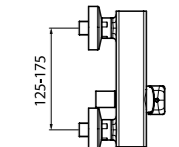

AC0338000

.015 Cromo / Chrome / Chromé / Verchromt / Cromado