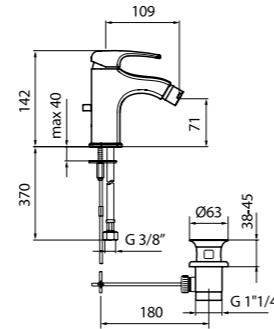

Einhebelmischer Waschtischbatterie mit Ablaufgarnitur 1"1/4 und flex. Anschlussschläuchen cm 37 3/8" F.

Monomando para lavabo con desagüe 1" 1/4, tubo flexible inoxidable de 37 cm, empalme 3/8" F.

flex AC0446

### KI840101

BOX PCS. 12

Kg. 1,6

Miscelatore monocomando per bidet con scarico 1"1/4 con flex inox cm 37 att. 3/8" F.

Single lever bidet mixer with 1"1/4 pop-up waste and 3/8" F flex. hoses cm 37.

Mitigeur de bidet avec vidage automatique 1"1/4 et flexibles d'alimentation cm 37 3/8" F.

Einhebelmischer Bidetbatterie mit Ablaufgarnitur 1" 1/4 und flex. Anschlussschläuchen cm. 37 3/8" F.

Monomando para bidé con desagüe 1" 1/4, tubo flexible inoxidable de 37 cm, empalme 3/8" F.

flex AC0446