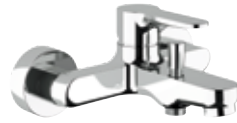

WINNER

Il compromesso vincente
The winning compromise

Lavabi e Bidet Washbasins & Bidet

W 10
Miscelatore monocomando lavabo.
Single-lever basin mixer.

W 11
Miscelatore monocomando lavabo.
Single-lever basin mixer.

W 20
Miscelatore monocomando bidet.
Single-lever bidet mixer.

W 21
Miscelatore monocomando bidet.
Single-lever bidet mixer.

Vasca Bath Mixer

W 02
Miscelatore vasca esterno con kit doccia a 4 funzioni.
Exposed bath/shower mixer with shower kit, 4 functions.