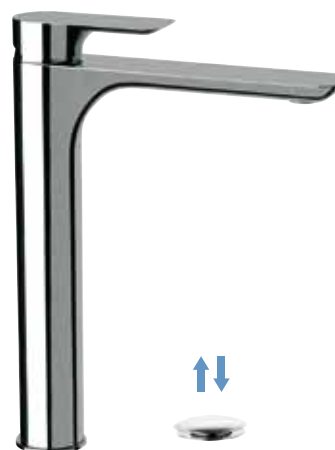

I 10 L
Monocomando lavabo alto con click-clack.
High basin mixer with click-clack waste.

I 11 L
Monocomando lavabo alt, senza scarico.
High basin mixer, without pop-up waste.