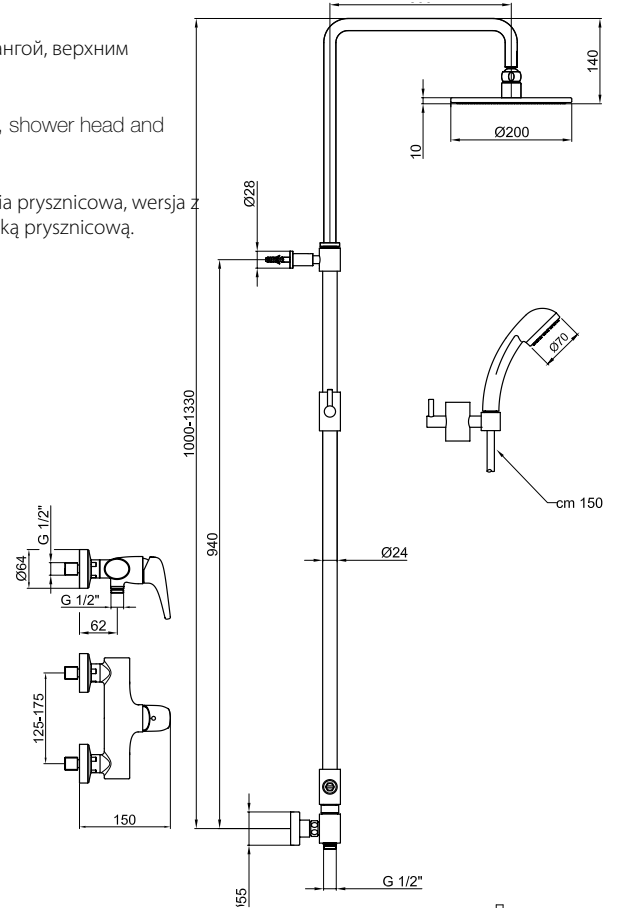

Душевой смеситель с душевой штангой, верхним душевым зонтом и ручным душем.

Shower mixer with shower column, shower head and monospray handshower.

Jednouchwytowa zewnętrzna bateria prysznicowa, wersja z drążkiem, głowicą deszczową i główką prysznicową.

153

+ € 15,00

.015 Cromo / Хром / Chrome / Chrom

 Ø 35 mm  
AC0361000

■ AC0344

box pcs. 12

 Kg. 0,3

Curva da incasso per presa acqua, attacchi da 1/2" M.