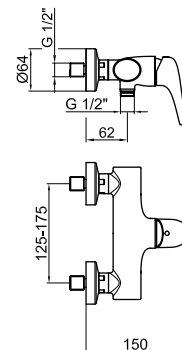

.015 Cromo / Хром / Chrome / Chrom