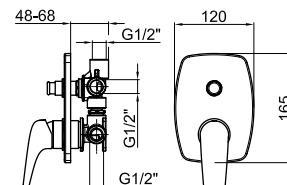

Miscelatore monocomando per vasca incasso; con deviatore automatico; senza flessibile, doccetta e gancio di supporto.

Однорычажный смеситель встраиваемого типа для ванны с автоматическим переключателем, декоративной накладкой, без гибкого шланга, ручного душа и держателя.

Concealed single lever bath mixer with automatic diverter, without shower set.

Jednorychwytowa bateria wannowa, montaż podtynkowy, z automatycznym przełącznikiem, bez węża elastycznego, główki i uchwyty prysznicowego.