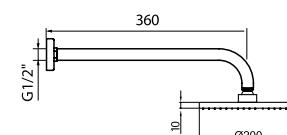

.015 Cromo / Хром / Chrome / Chrom

Braccio con soffione snodato in PVC.

Душевой зонт из ПВХ с кронштейном, с шарнирным соединением.

Shower arm with ball joint and PVC shower head.

Ramię prysznicowe z głowicą deszczową, z przegubem PCV.