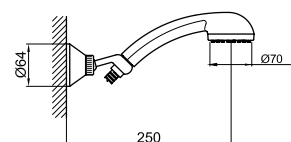

.015 Cromo / Хром / Chrome / Chrom