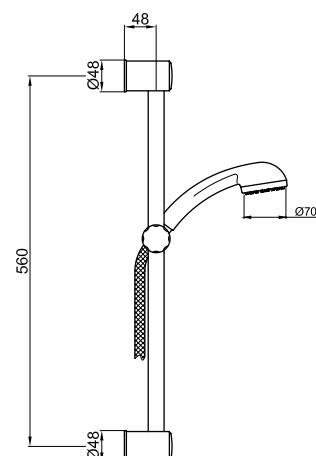

Saliscendi in ottone con doccetta monogetto.

Душевой комплект из латуни с ручным душем и направляющей штангой.

Brass sliding rail with monospray handshower.

Zestaw prysznicowy z regulowanym drążkiem i główką prysznicową.