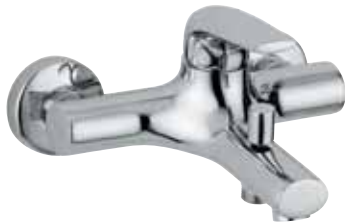

Однорычажный смеситель для биде с донным клапаном 1"1/4, с гибким шлангом 37 см, с соединением 3/8" F.

Single lever bidet mixer with 1"1/4 pop-up waste and 3/8" F flex. hoses cm 50.

Jednouchwytowa bateria bidetowa z zaworem odpływowym 1"1/4, nierdzewną elastyczną rurą przyłączeniową 50 cm, złączką 3/8" F.

Miscelatore monocomando per vasca esterno completo con flessibile in ottone da 150 cm, doccetta e supporto.

Однорычажный настенный смеситель для ванны, с гибким шлангом из латуни 150см, в комплекте с ручным душем (с антиизвестковым покрытием) и держателем.

Single lever bath mixer with shower set complete of brass hose 150 cm, handshower and holder.

Jednouchwytowa bateria wannowa zewnętrzna, komplet z mosiężnym węzłem prysznicowym 150 cm, główką prysznicową odporną na osady i uchwytem prysznicowym.

**153**  
+ € 15,00

■ **RI850102**

BOX PCS. 10

 Kg. 2,6

.015 Cromo / Хром / Chrome / Chrom

Miscelatore monocomando per vasca esterno; senza flessibile, doccetta e gancio di supporto.

Однорычажный настенный смеситель для ванны, без гибкого шланга, ручного душа и держателя.