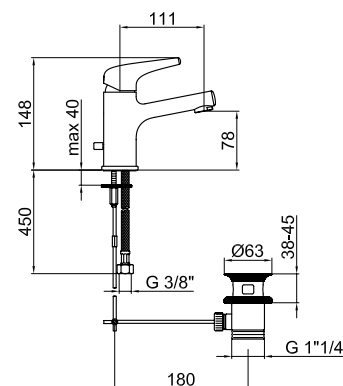

Miscelatore monocomando per lavabo con scarico 1"1/4 con flex inox cm 50 att. 3/8" F.

Однорычажный смеситель для умывальника с донным клапаном 1"1/4, с гибким шлангом 37 см, с соединением 3/8" F.

Single lever washbasin mixer with 1"1/4 pop-up waste and 3/8" F flex. hoses cm 50.

Jednouchwytowa bateria umywalkowa z zaworem odpływowym 1"1/4, nierdzewną elastyczną rurą przyłączeniową 50 cm, złączką 3/8" F.

RI830102