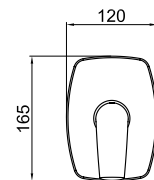

Встраиваемая часть душа с картриджем Ø 35.

Concealed part of shower mixer cartridge Ø 35.

Podtynkowy element prysznicowy, kartusz Ø 35.

■ **RI880801**

BOX PCS. 12

 Kg. 0,8

.015 Cromo / Хром / Chrome / Chrom

**Parte esterna per miscelatore monocomando per doccia incasso.**

Наружная деталь однорычажного смесителя встраиваемого типа для душа.

External part for single lever shower mixer.

Zewnętrzna część jednouchwytywowej baterii prysznicowej, montaż podtynkowy.