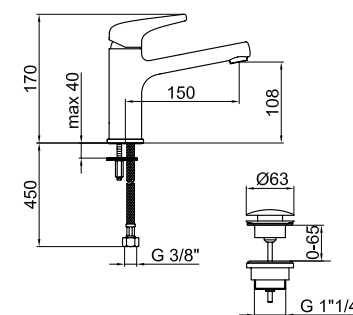

RI830101

BOX PCS. 12

Kg. 1,8

Miscelatore monocomando per lavabo con scarico 1"1/4 con flex inox cm 50 att. 3/8" F.

Однорычажный смеситель для умывальника с донным клапаном 1"1/4, с гибким шлангом 37 см, с соединением 3/8" F.

Single lever washbasin mixer with 1"1/4 pop-up waste and 3/8" F flex. hoses cm 50.

Jednouchwytowa bateria umywalkowa z zaworem odpływowym 1"1/4, nierdzewną elastyczną rurą przyłączeniową 50 cm, złączką 3/8" F.

RI830102

RI831901

BOX PCS. 12

Kg. 2,0

.015 Cromo / Хром / Chrome / Chrom

AC0462015

flex AC0447

Ø 35 mm AC0361000

Miscelatore monocomando per lavabo canna lunga con scarico up & down; flex inox cm 50 att. 3/8" F.

Однорычажный смеситель для умывальника с удлиненным носиком и с изливом «up & down» с гибкими шлангами см 50, 3/8" F.

High single lever washbasin mixer long spout with up & down pop-up waste, with flex. hose 50 cm.

Jednouchwytowa bateria umywalkowa z długą wylewką, zaworem odpływowym up & down, nierdzewną elastyczną rurą przyłączeniową 50 cm, złączką 3/8" F.

RI831902

RI840101

BOX PCS. 12

Kg. 1,7

.015 Cromo / Хром / Chrome / Chrom

AC0462015

flex AC0447

Ø 35 mm AC0361000

Miscelatore monocomando per bidet con scarico 1"1/4 con flex inox cm 50 att. 3/8" F.

Однорычажный смеситель для биде с донным клапаном 1"1/4, с гибким шлангом 37 см, с соединением 3/8" F.

Single lever bidet mixer with 1"1/4 pop-up waste and 3/8" F flex. hoses cm 50.

Jednouchwytowa bateria bidetowa z zaworem odpływowym 1"1/4, nierdzewną elastyczną rurą przyłączeniową 50 cm, złączką 3/8" F.

RI840102

.015 Cromo / Хром / Chrome / Chrom

AC0466015

flex AC0447

Ø 35 mm AC0361000