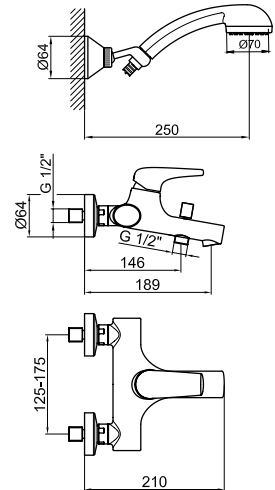

Однорычажный смеситель для биде с донным клапаном 1"1/4, с гибким шлангом 37 см, с соединением 3/8" F.

Single lever bidet mixer with 1"1/4 pop-up waste and 3/8" F flex. hoses cm 50.

Jednouchwytowa bateria bidetowa z zaworem odpływowym 1"1/4, nierdzewną elastyczną rurą przyłączeniową 50 cm, złączką 3/8" F.

 RI840102

.015 Cromo / Хром / Chrome / Chrom

 AC0466015

 flex AC0447

 Ø 35 mm AC0361000

■ **RI850101**

BOX PCS. 10

 Kg. 3,1

Single lever bath mixer with shower set complete of brass hose 150 cm, handshower and holder.

Jednouchwytowa bateria wannowa zewnętrzna, komplet z mosiężnym węzłem prysznicowym 150 cm, główką prysznicową odporną na osady i uchwytem prysznicowym.