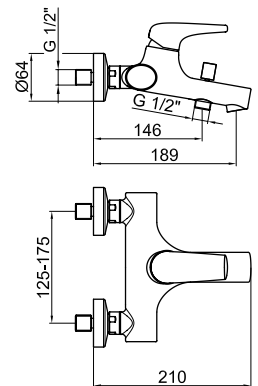

.015 Cromo / Хром / Chrome / Chrom

Miscelatore monocomando per vasca esterno; senza flessibile, doccetta e gancio di supporto.

Однорычажный настенный смеситель для ванны, без гибкого шланга, ручного душа и держателя.

Single lever bath mixer without shower set.

Jednouchwytowa bateria wannowa zewnętrzna, bez węzła, główki i uchwytu prysznicowego.

153
+ € 15,00