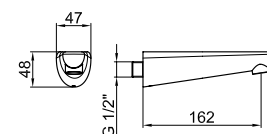

.015 Cromo / Хром / Chrome / Chrom

Bocca d'erogazione senza deviatore per vasca incasso; attacco da 1/2\".

Излив для встраиваемого смесителя для ванны, с соединением 1/2\".

Spout for concealed bath mixer, 1/2\" connection.

Wylewka wannowa bez przełącznika, montaż podtynkowy, złączka 1/2\".