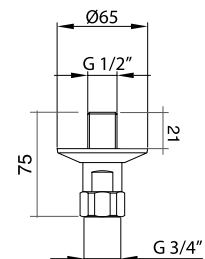

■ **AC0714**

BOX PCS. 12

 Kg. 0,4

.015 Cromo / Хром / Chrome / Chrom

**Raccordo diritto 1/2" M - 3/4" F con rosone con arresto.**

Прямой соединитель 1/2" M - 3/4" F с переключателем.

Straight Connection 1/2" M - 3/4" F with cover plate.

Przyłącze mimośrodowe proste 1/2" M - 3/4" F z rozetą.

■ **AC0715**

BOX PCS. 12

 Kg. 0,4

.015 Cromo / Хром / Chrome / Chrom

**Raccordo diritto 1/2" M - 1/2" F con rosone con arresto.**

Прямой соединитель 1/2" M - 1/2" F с переключателем.