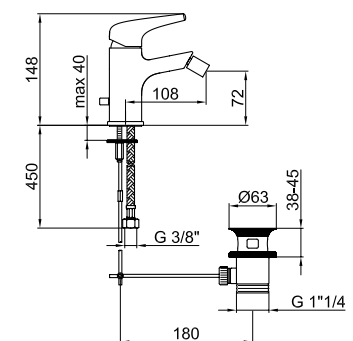

.015 Cromo / Хром / Chrome / Chrom

AC0462015

flex AC0447

Ø 35 mm AC0361000

Miscelatore monocomando per bidet con scarico 1"1/4 con flex inox cm 50 att. 3/8" F.

Однорычажный смеситель для биде с донным клапаном 1"1/4, с гибким шлангом 37 см, с соединением 3/8" F.

Single lever bidet mixer with 1"1/4 pop-up waste and 3/8" F flex. hoses cm 50.

Jednouchwytowa bateria bidetowa z zaworem odpływowym 1"1/4, nierdzewną elastyczną rurą przyłączeniową 50 cm, złączką 3/8" F.

RI840102