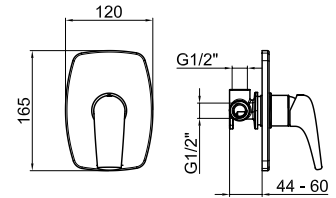

Monocomando Doccia Incasso Cartuccia Ø 35.

Однорычажный смеситель встраиваемого типа для душа с декоративной накладкой, без гибкого шланга, ручного душа и держателя.

Concealed single lever shower mixer, cartridge Ø 35.

Jednouchwytowa bateria prysznicowa, montaż podtynkowy, kartusz Ø 35.