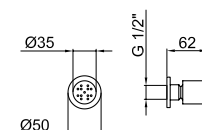

Soffioncino laterale cilindrico con limitatore portata 6 l/min.

Цилиндрический блок бокового массажного душа с интенсивностью подачи воды 6 л/мин.

Lateral cylindrical body jet with 6l/min flow rate.

Dysza boczna cylindryczna, z ogranicznikiem przepływu 6 l/min.