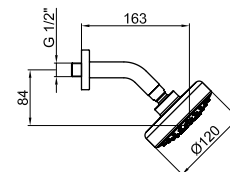

Braccio con soffione snodato in PVC.

Душевой зонт из ПВХ с кронштейном, с шарнирным соединением.

Shower arm with ball joint and PVC shower head.

Ramię prysznicowe z głowicą deszczową, z przegubem PCV.