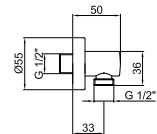

.015 Cromo / Хром / Chrome / Chrom