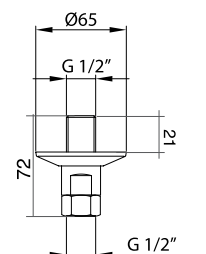

■ **AC0714**

BOX PCS. 12

 Kg. 0,4

.015 Cromo / Хром / Chrome / Chrom

**Raccordo diritto 1/2" M - 3/4" F con rosone con arresto.**

Прямой соединитель 1/2" M - 3/4" F с переключателем.

Straight Connection 1/2" M - 3/4" F with cover plate.

Przyłącze mimośrodowe proste 1/2" M - 3/4" F z rozetą.

■ **AC0715**

BOX PCS. 12

 Kg. 0,4

.015 Cromo / Хром / Chrome / Chrom

**Raccordo diritto 1/2" M - 1/2" F con rosone con arresto.**

Прямой соединитель 1/2" M - 1/2" F с переключателем.

Straight Connection 1/2" M - 1/2" F with cover plate.

Przyłącze mimośrodowe proste 1/2" M - 1/2" F z rozetą.

.015 Cromo / Хром / Chrome / Chrom